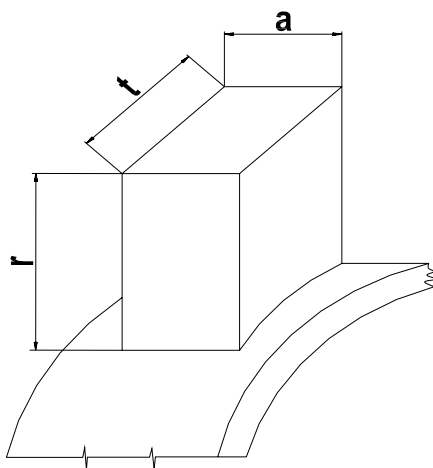

Dimension of the carbon brush on a commutator

The dimensions for the carbon brush on a slip rings

MONS CARBON S.R.O.

Libušinská 52, 326 00, Plzeň

tel.+fax:377 260 218

mob. 602 479 705, 606 637 577

e-mail: mons.carbon@atlas.cz [WWW:http://www.uhlikove-kartace.com](http://www.uhlikove-kartace.com)